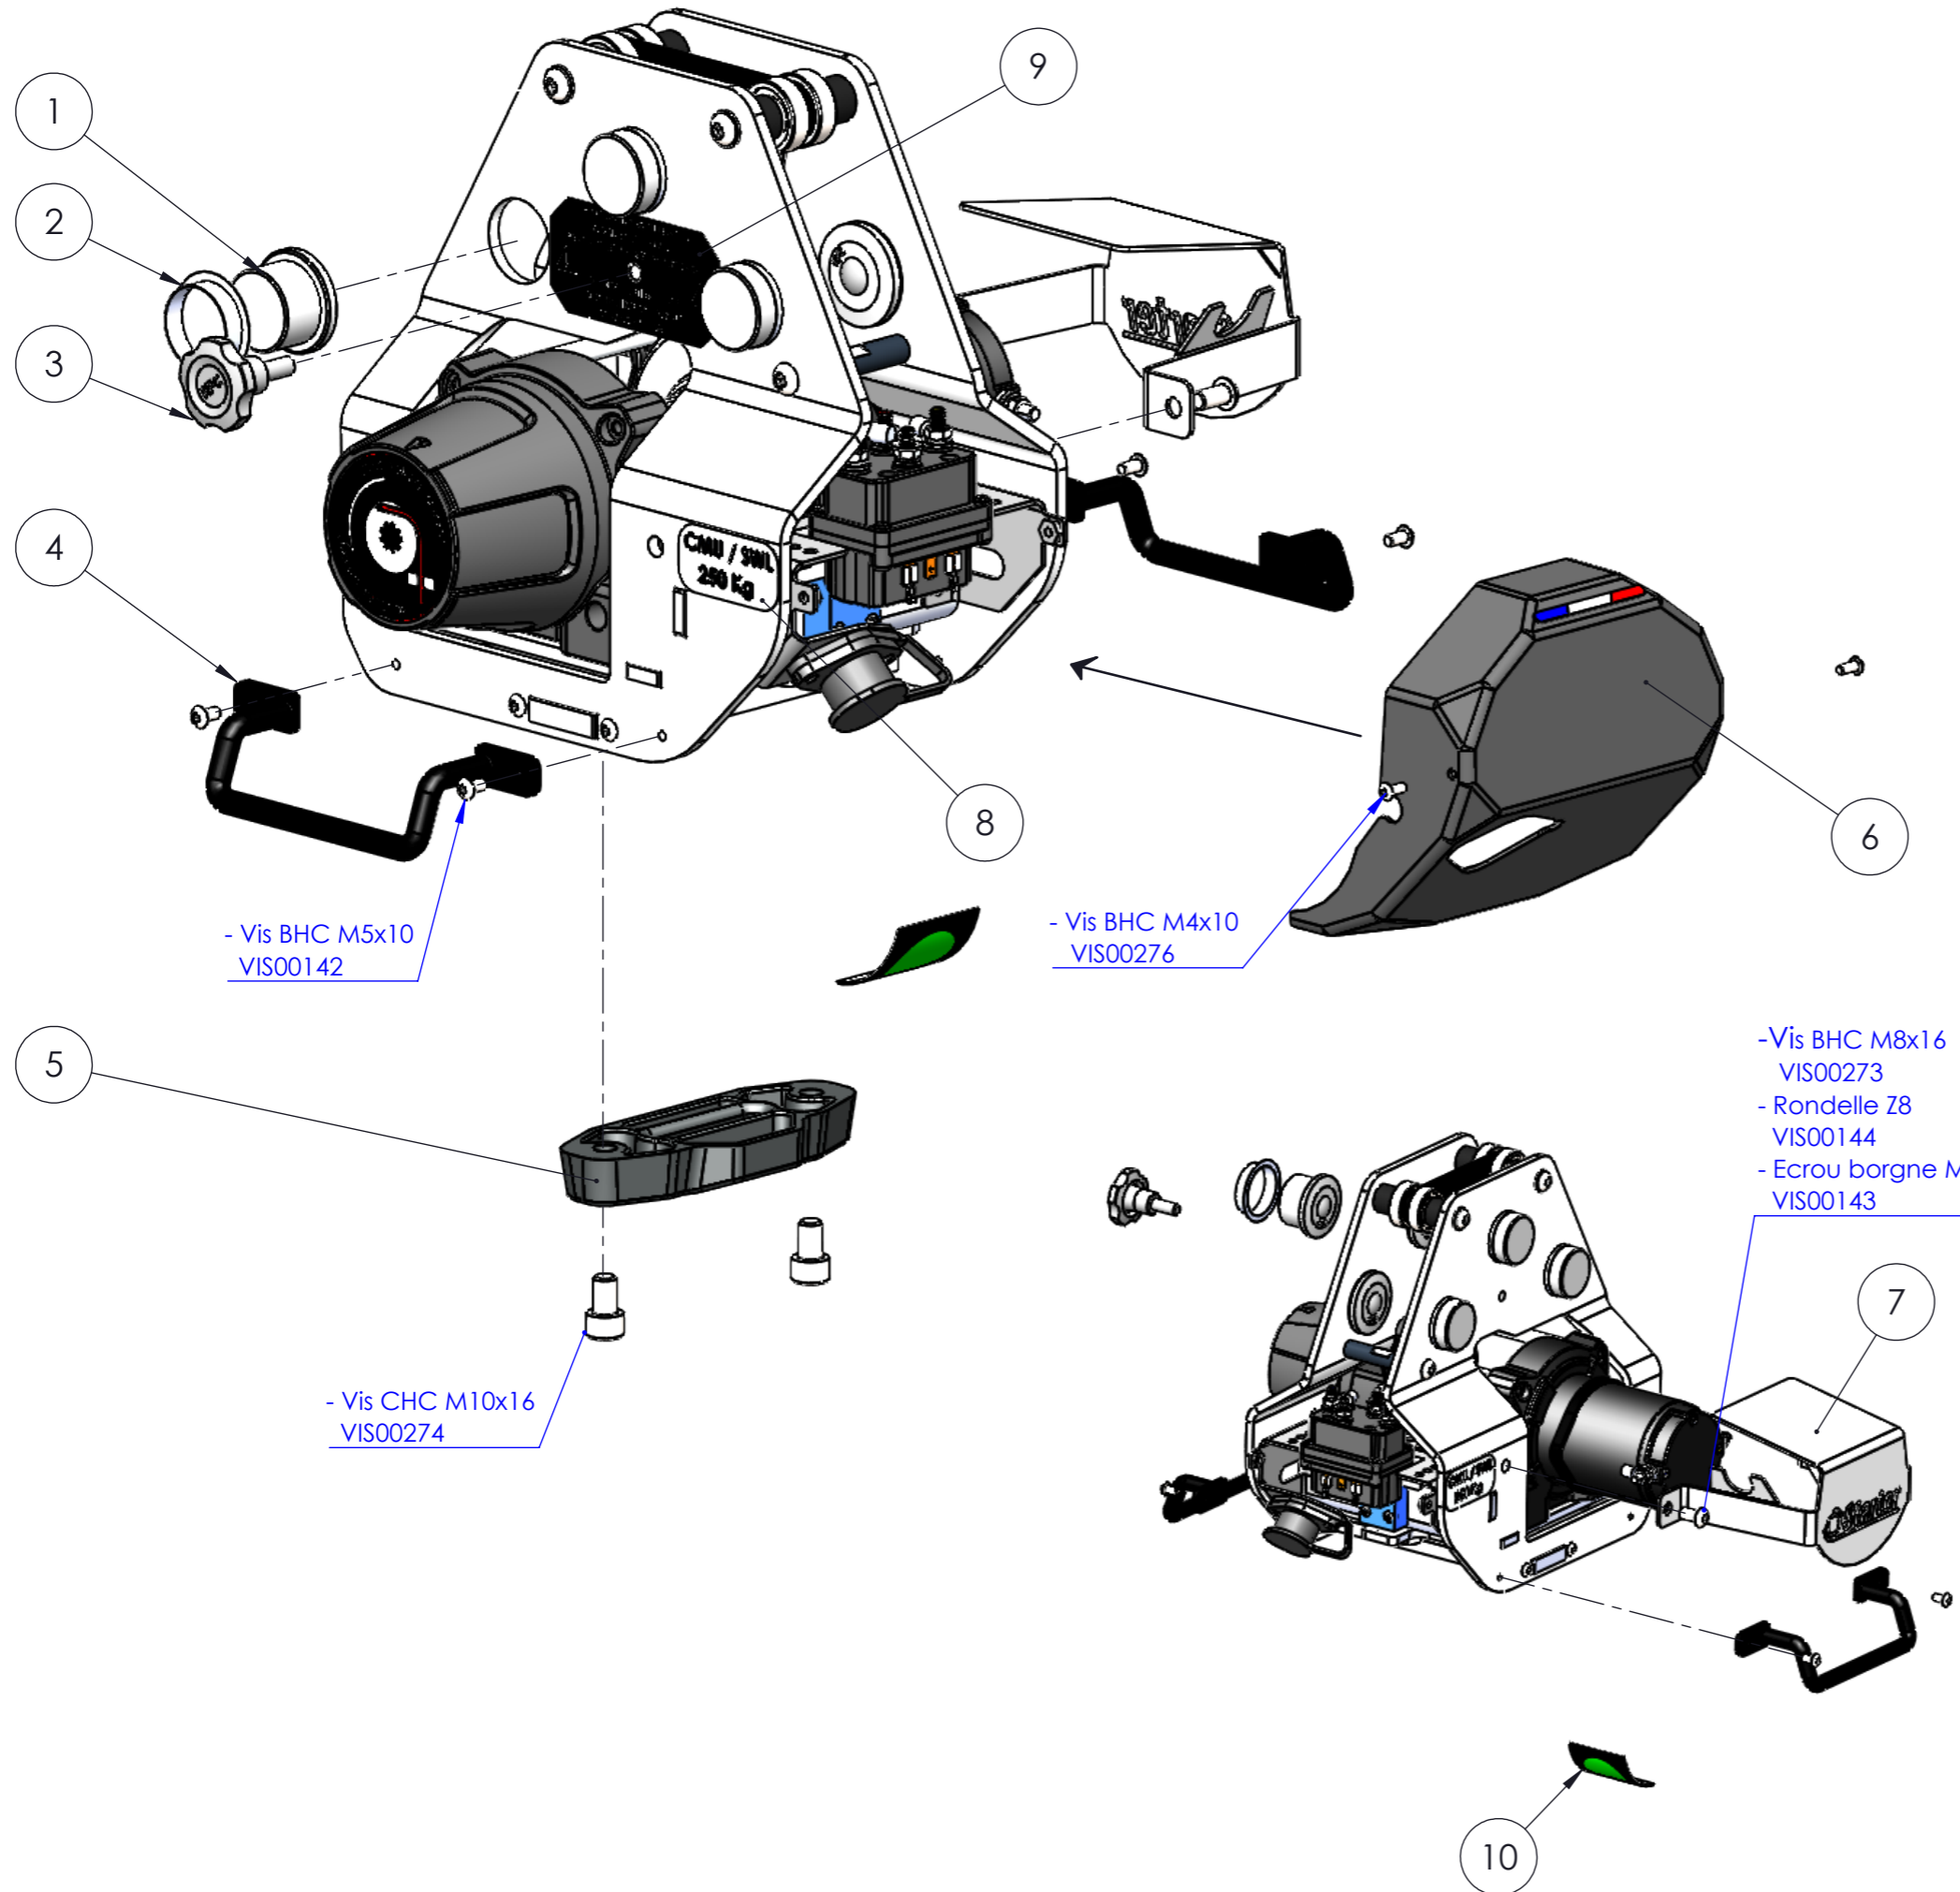

21	Télécommande filaire	PDRD0928	1
20	Chariot de potence	GRU00344	1
19	Butée de câble	STA13503	1
18	Autocollant sécurité - EN	SIG00086	1
17	Autocollant sécurité - FR	SIG00085	1
16	Goupille Beta double	VIS00275	1
15	Prise quick	PDRD0806	2
14	Platine de butée	GRU00265	1
13	Butée élastique cylindrique	STA11755	1
12	Adhésif ARKANE 250	SIG00080	2
11	Butée élastique cylindrique	GRU00266	1
10	Bras de potence 250	STA10485	1
9	Collier de serrage	GRU00225	4
8	Pied de Potence 250 P	GRU00399	1
7	Coupe circuit	ACTD0095	1
6	Fusible 40A	CEL00747	2
5	Porte fusible	PDRC0051	1
4	Indexage potence	GRU00226	1
3	Poignée d'indexage	GRU00198	1
2	Rondelle de frottement	GRU00217	1
1	Graisseur droit M8	STA00320	2
REP	DESIGNATION	Article	Qté

	Matière : -	Masse : 66 Kg
A3	ARKANE 250 EL P	
Ech 1:10		
Article	N° Plan	Indice
GRU00397	1870.12.000	A

10	Adhésif thermo-sensible	SIG00072	1
9	Adhésif Octogone	SIG00077	1
8	Adhésif CMU/SWL	SIG00083	2
7	Protection moteur	GRU00334	1
6	Protection avant	GRU00333	1
5	Ecubier	ACTD0250	1
4	Poignée UHFSNB160	GRU00332	2
3	Petit volant	GRU00268	1
2	clip bille porteuse	STA02953	6
1	Bille porteuse HPC	STA05765	6
REP	DESIGNATION	Article	Qté

	Matière : -	Masse : 17 Kg
A3	PIECES DETACHEES - Chariot de potence ARKANE 250 EL	
Ech 1:5		
Article	N° Plan	Indice
GRU00344	1870.11.200	A