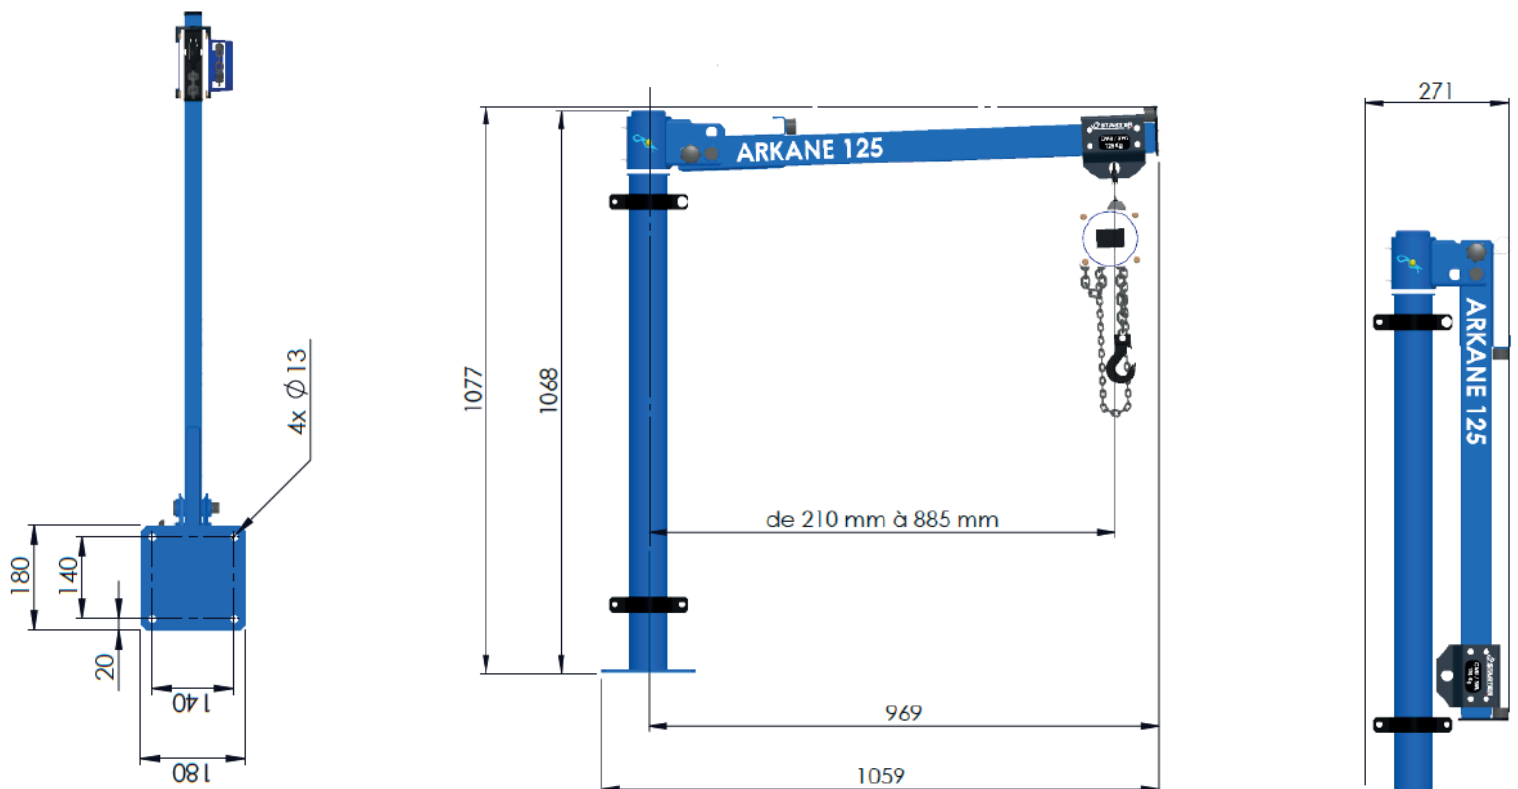

DIMENSIONS

• ARKANE 250EL - GRU00358

Gamme de potences de levage POUR FOURGONS ET BENNES

Jib cranes range for vans, tippers and fixed platforms

DIMENSIONS

- ARKANE 500EL - GRU00346 / GRU00362

Gamme de potences de levage POUR FOURGONS ET BENNES

Jib cranes range for vans, tippers and fixed platforms

DIMENSIONS

- ARKANE 125MA - GRU00364

Gamme de potences de levage POUR FOURGONS ET BENNES

Jib cranes range for vans, tippers and fixed platforms

REGARDER SUR
WATCH ON

Jib cranes range for vans, tippers and fixed platforms

DIMENSIONS

• ARKANE 500HY - GRU00018

www.starterwinches.fr