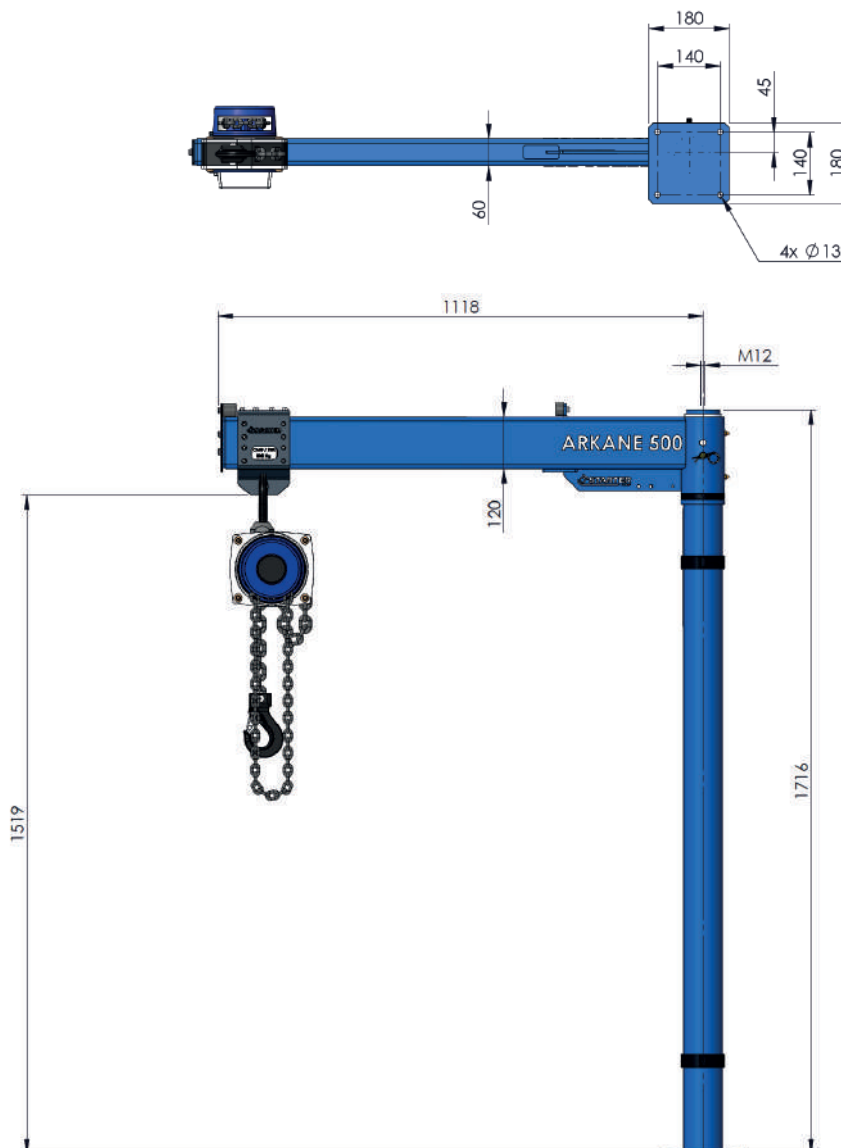

DIMENSIONS

• ARKANE 250EL - GRU00358

Gamme de potences de levage POUR FOURGONS ET BENNES

Jib cranes range for vans, tippers and fixed platforms

DIMENSIONS

- ARKANE 500EL - GRU00346 / GRU00362

Gamme de potences de levage POUR FOURGONS ET BENNES

Jib cranes range for vans, tippers and fixed platforms

DIMENSIONS

- ARKANE 125MA - GRU00364

Gamme de potences de levage POUR FOURGONS ET BENNES

Jib cranes range for vans, tippers and fixed platforms

REGARDER SUR
WATCH ON

DIMENSIONS

- ARKANE 250MA - GRU00387

Gamme de potences de levage POUR FOURGONS ET BENNES

Jib cranes range for vans, tippers and fixed platforms

REGARDER SUR
WATCH ON

DIMENSIONS

- ARKANE 500MA - GRU00379

Gamme de potences de levage POUR FOURGONS ET BENNES

Jib cranes range for vans, tippers and fixed platforms

DIMENSIONS

• ARKANE 500HY - GRU00018

www.starterwinches.fr