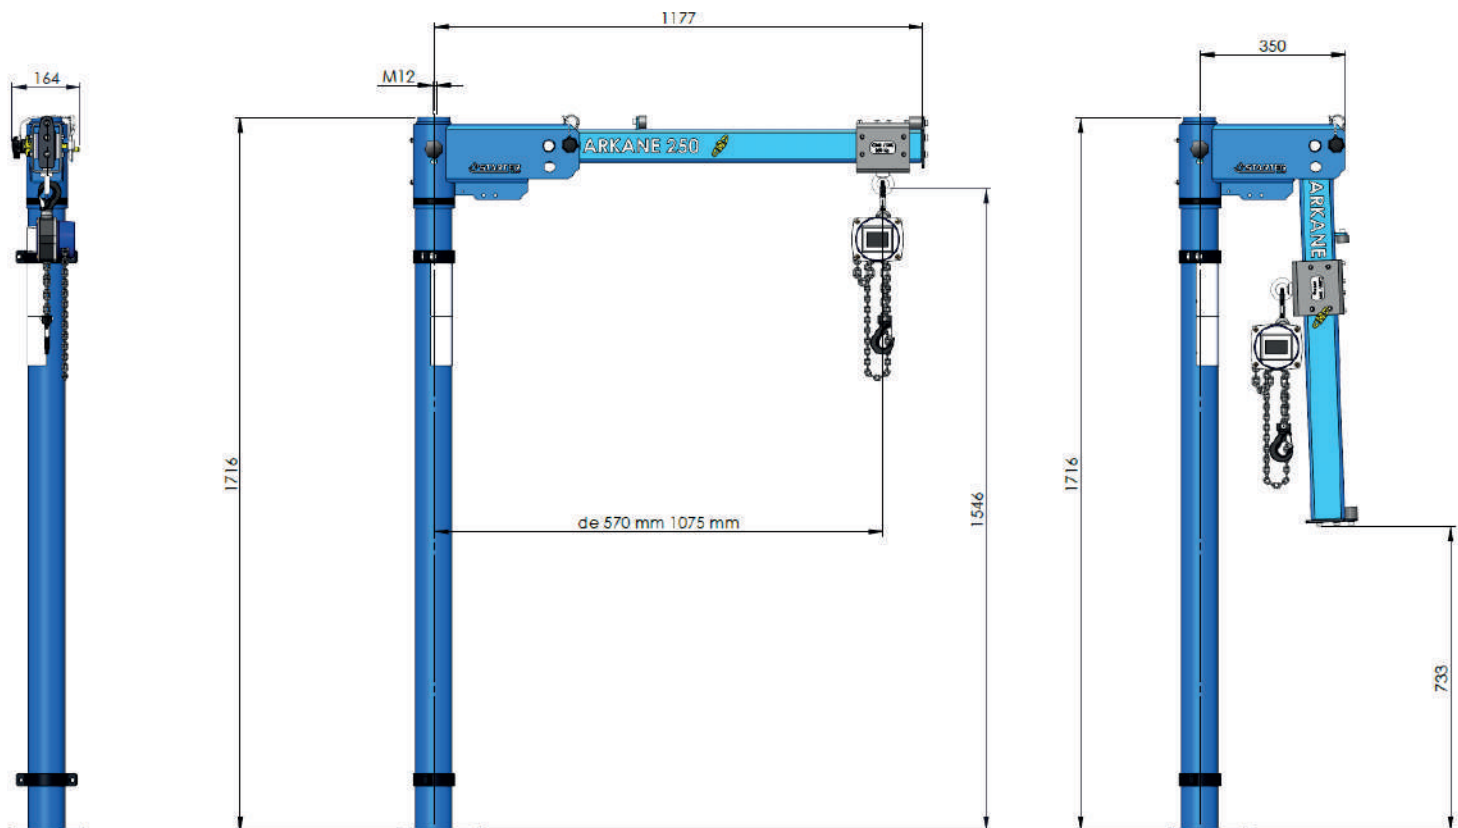

DIMENSIONS

• ARKANE 250EL - GRU00358

Gamme de potences de levage POUR FOURGONS ET BENNES

Jib cranes range for vans, tippers and fixed platforms

DIMENSIONS

- ARKANE 500EL - GRU00346 / GRU00362

Gamme de potences de levage POUR FOURGONS ET BENNES

Jib cranes range for vans, tippers and fixed platforms

DIMENSIONS

- ARKANE 125MA - GRU00364

Gamme de potences de levage POUR FOURGONS ET BENNES

Jib cranes range for vans, tippers and fixed platforms

REGARDER SUR
WATCH ON

DIMENSIONS

- ARKANE 250MA - GRU00387

Gamme de potences de levage POUR FOURGONS ET BENNES

Jib cranes range for vans, tippers and fixed platforms

REGARDER SUR
WATCH ON

DIMENSIONS

- ARKANE 500MA - GRU00379

Gamme de potences de levage POUR FOURGONS ET BENNES

Jib cranes range for vans, tippers and fixed platforms

DIMENSIONS

• ARKANE 500HY - GRU00018

www.starterwinches.fr