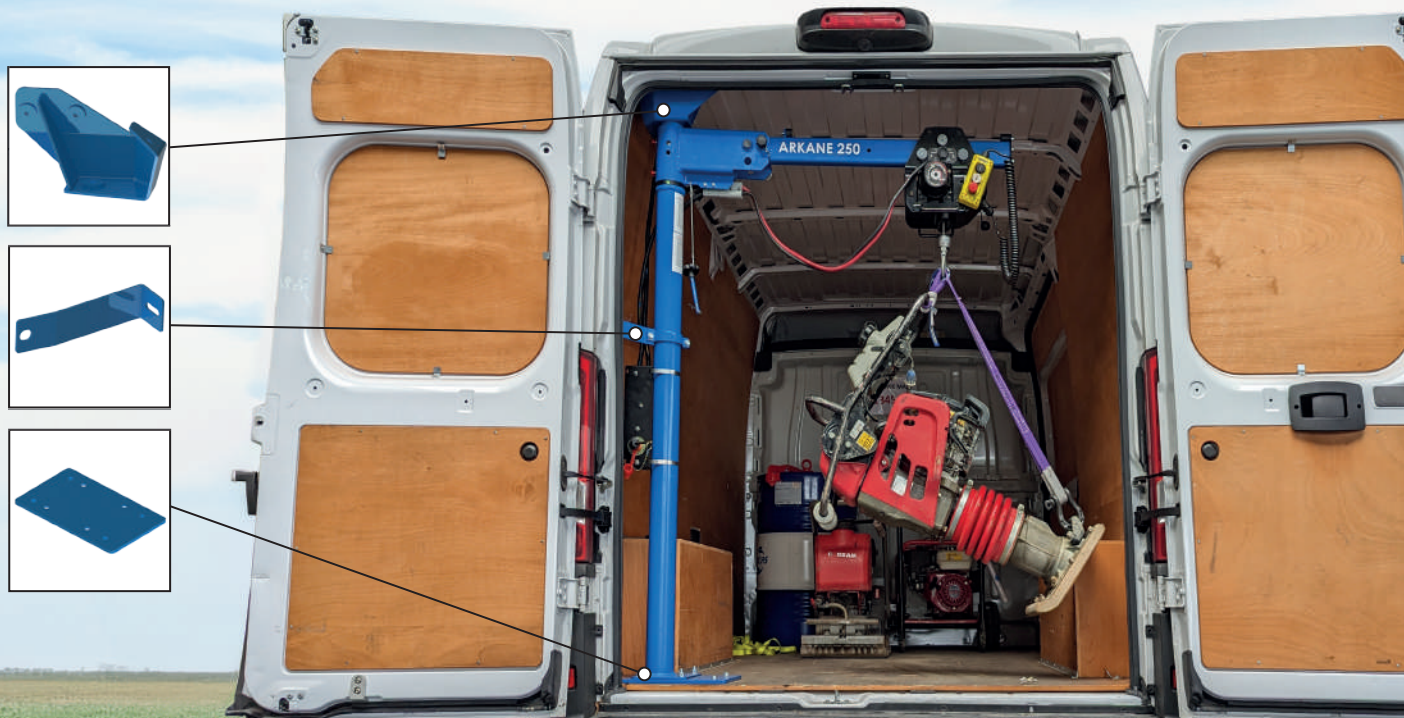

Gamme de potences de levage POUR FOURGONS ET BENNES

Jib cranes range for vans, tippers and fixed platforms

REGARDER SUR **YouTube**
WATCH ON

CARACTÉRISTIQUES:

- Rotation 360°, indexable tous les 45°
- Chariot coulissant sous charge sur roulement à billes
- Conforme aux normes CE

Gamme de potences de levage POUR PETITS UTILITAIRES

Jib cranes range for small LCVs

REGARDER SUR
WATCH ON

GAMME COMPATIBLE PETITS UTILITAIRES / SMALL LCVs COMPATIBLE RANGE

Référence	Modèle Model	Livré avec Delivered with	Câble compatible / Compatible ropes			
			Référence câble Rope reference	Type de câble Kind of rope	Longueur câble (m) Rope length (m)	Diamètre (mm) Diameter (mm)
GRU00364	ARKANE 125MA	<ul style="list-style-type: none"> ■ Palan à chaîne 3m - Chain hoist 3m ■ Béquille - Crutch 	GRU00382	Palan à chaîne Chain hoist	3	

Kits de fixation pour potences de levage **POUR FOURGONS**

Fixation kits for jib cranes for **vans**

REGARDER SUR **WATCH ON YouTube**

Constructeur	Véhicule	Montage arrière droit (sens conduite) <i>Right rear installation (driving direction)</i>			Montage arrière gauche (sens conduite) <i>Left rear installation (driving direction)</i>		
		H1	H2	H3	H1	H2	H3
RENAULT	Master	STA11991			STA11992		
RENAULT	Trafic	STA13716			STA13717		
RENAULT	Express	STA14259			STA14259		
PEUGEOT	Boxer	STA13496	STA13424	STA13533	STA13497	STA13425	STA13534
PEUGEOT	Expert	STA13472					
PEUGEOT	Partner	STA14259			STA14259		
CITROEN	Jumper	STA13496	STA13424	STA13533	STA13497	STA13425	STA13534
CITROEN	Jumpy	STA13472					
CITROEN	Berlingo	STA14259			STA14259		
FIAT	Ducato	STA13496	STA13424	STA13533	STA13497	STA13425	STA13534
FIAT	Scudo	STA13472					
MAN	TGE		STA13500	STA13523		STA13473	STA13522
VOLKSWAGEN	Crafter		STA13500	STA13523		STA13473	STA13522
IVECO	Daily		STA14261			STA14261	