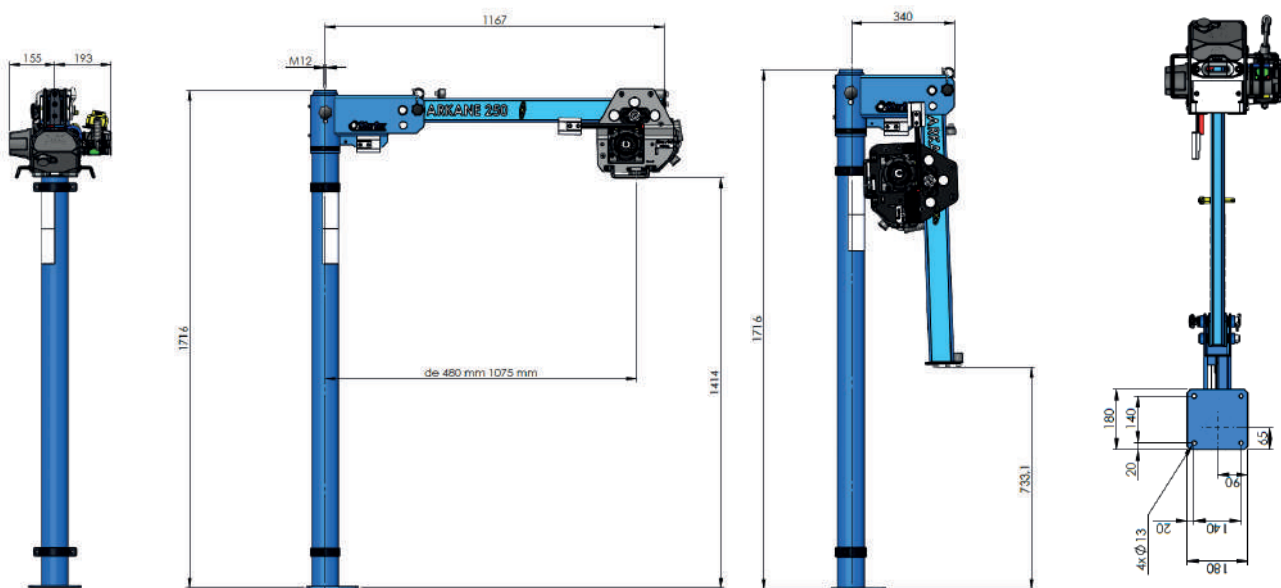

DIMENSIONS

• ARKANE 250EL - GRU00358

Gamme de potences de levage POUR FOURGONS ET BENNES

Jib cranes range for vans, tippers and fixed platforms

DIMENSIONS

- ARKANE 500EL - GRU00346 / GRU00362

Gamme de potences de levage POUR FOURGONS ET BENNES

Jib cranes range for vans, tippers and fixed platforms

DIMENSIONS

• ARKANE 500HY - GRU00018

www.starterwinches.fr