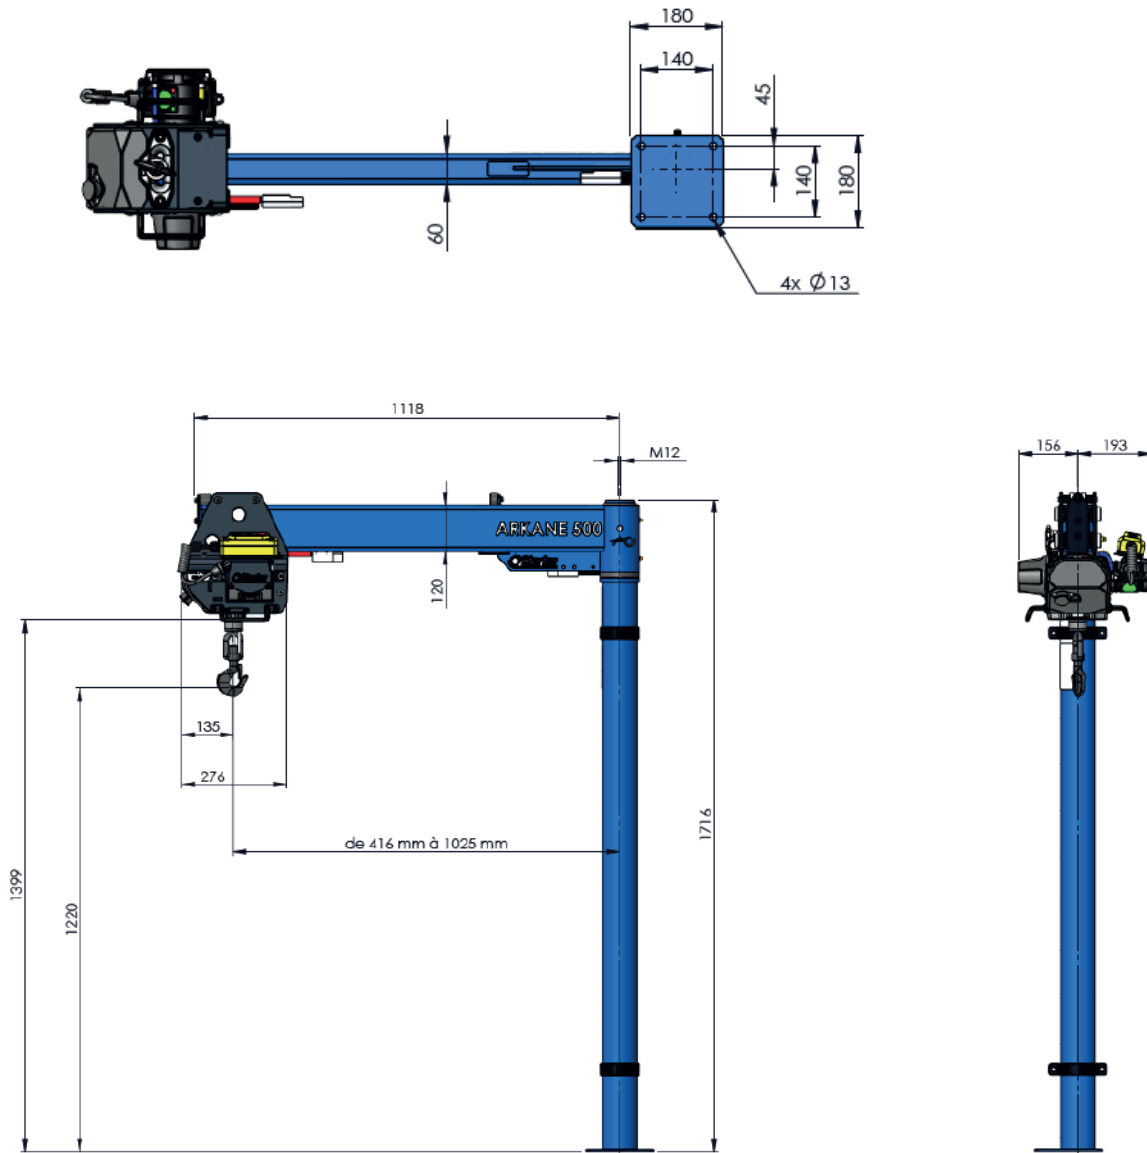

DIMENSIONS

• ARKANE 250EL - GRU00358

Gamme de potences de levage POUR FOURGONS ET BENNES

Jib cranes range for vans, tippers and fixed platforms

DIMENSIONS

- ARKANE 500EL - GRU00346 / GRU00362

Gamme de potences de levage POUR FOURGONS ET BENNES

Jib cranes range for vans, tippers and fixed platforms

DIMENSIONS

- ARKANE 125MA - GRU00364

Gamme de potences de levage POUR FOURGONS ET BENNES

Jib cranes range for vans, tippers and fixed platforms

REGARDER SUR
WATCH ON

Jib cranes range for vans, tippers and fixed platforms

DIMENSIONS

• ARKANE 500HY - GRU00018

www.starterwinches.fr