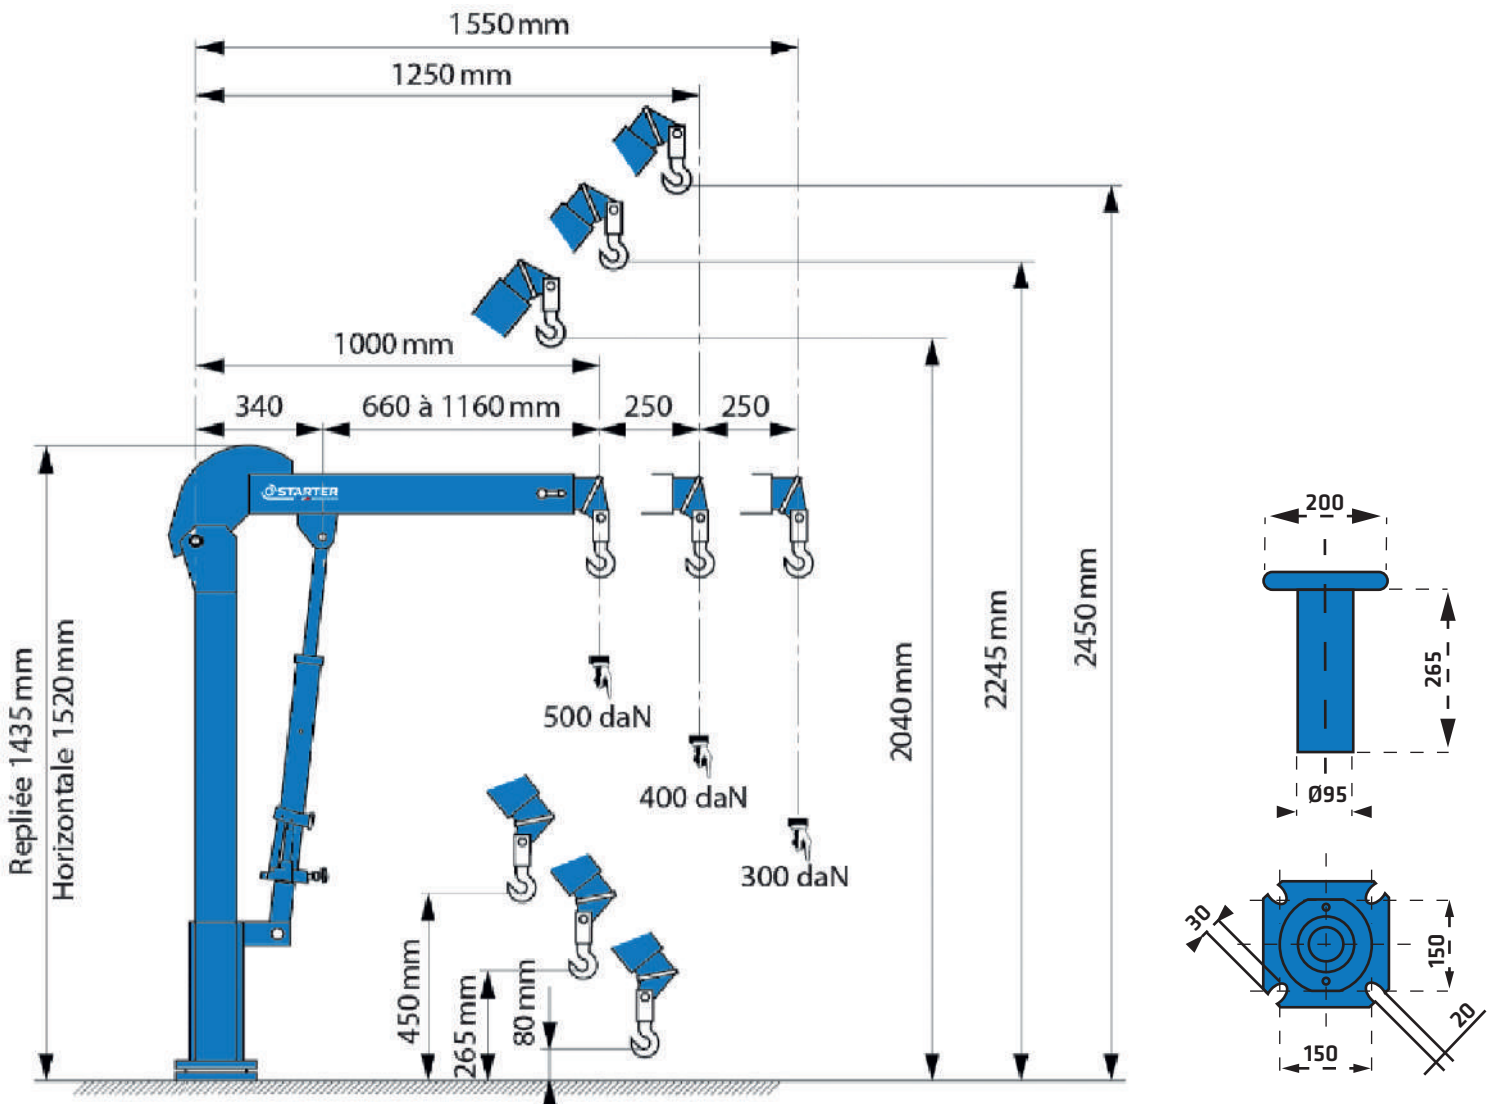

Jib cranes range for vans, tippers and fixed platforms

DIMENSIONS

- ARKANE 125MA - GRU00364

Gamme de potences de levage POUR FOURGONS ET BENNES

Jib cranes range for vans, tippers and fixed platforms

REGARDER SUR
WATCH ON

DIMENSIONS

- ARKANE 250MA - GRU00387

Gamme de potences de levage POUR FOURGONS ET BENNES

Jib cranes range for vans, tippers and fixed platforms

REGARDER SUR
WATCH ON

DIMENSIONS

- ARKANE 500MA - GRU00379

Gamme de potences de levage POUR FOURGONS ET BENNES

Jib cranes range for vans, tippers and fixed platforms

DIMENSIONS

• ARKANE 500HY - GRU00018

www.starterwinches.fr