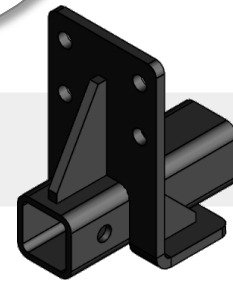

PLATINE TREUIL AMOVIBLE

REMOVABLE WINCH PLATE

STARTER
GROUPE STARTER

ST0154B - Jan 2024

Platine amovible
Removable winch plate
STA11167

Support carré 2"
Trailer hitch receiver 2"
ACTF0198

Cette option vous permet de fixer le treuil à l'avant ou à l'arrière de votre véhicule, en fonction de la situation d'utilisation ou des points d'accroche disponibles pour se désembourber.

This option allows to attach the winch to the front or rear of your vehicle, depending on the situation or the hanging points available to get unstuck.

► Gamme - Range

► Gamme - Range

► Treuil - Winch

Photos non contractuelles. Caractéristiques, dimensions et performances sont susceptibles d'être modifiées sans préavis
No contractual pictures. Features, dimensions and performances subject to changes without prenotice