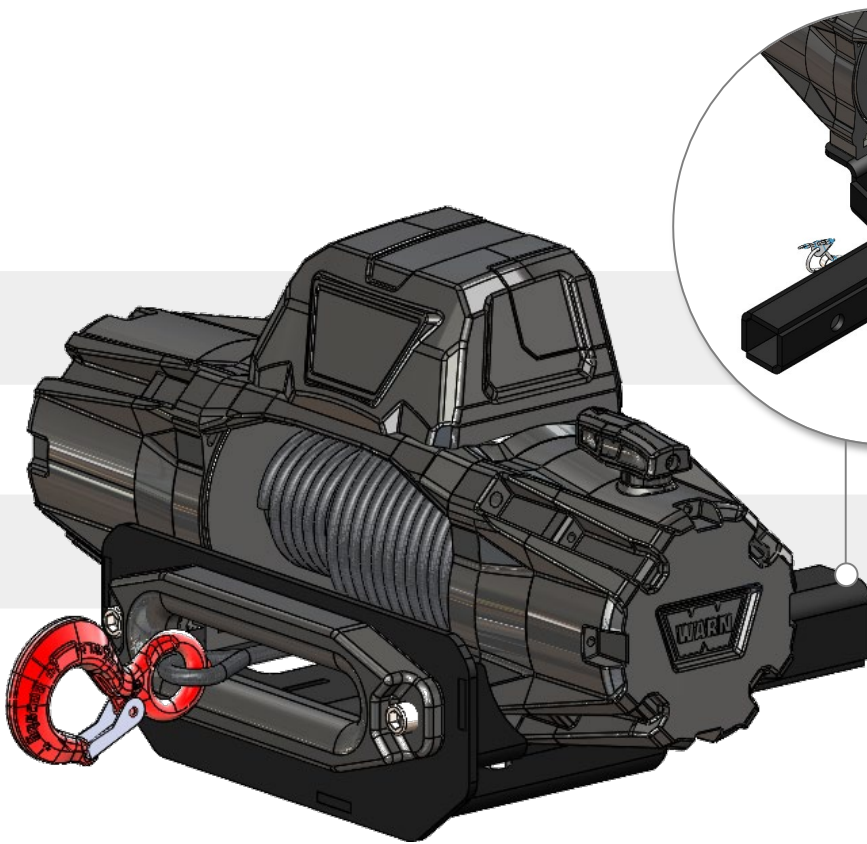

PLATINE TREUIL AMOVIBLE

REMOVABLE WINCH PLATE

STARTER
GROUPE STARTER

ST0154B - Jan 2024

Platine amovible
Removable winch plate
STA11167

Support carré 2"
Trailer hitch receiver 2"
ACTF0198

Cette option vous permet de fixer le treuil à l'avant ou à l'arrière de votre véhicule, en fonction de la situation d'utilisation ou des points d'accroche disponibles pour se désembourber.

This option allows to attach the winch to the front or rear of your vehicle, depending on the situation or the hanging points available to get unstuck.

► Gamme - Range

► Gamme - Range

► Treuil - Winch

Photos non contractuelles. Caractéristiques, dimensions et performances sont susceptibles d'être modifiées sans préavis
No contractual pictures. Features, dimensions and performances subject to changes without prenotice